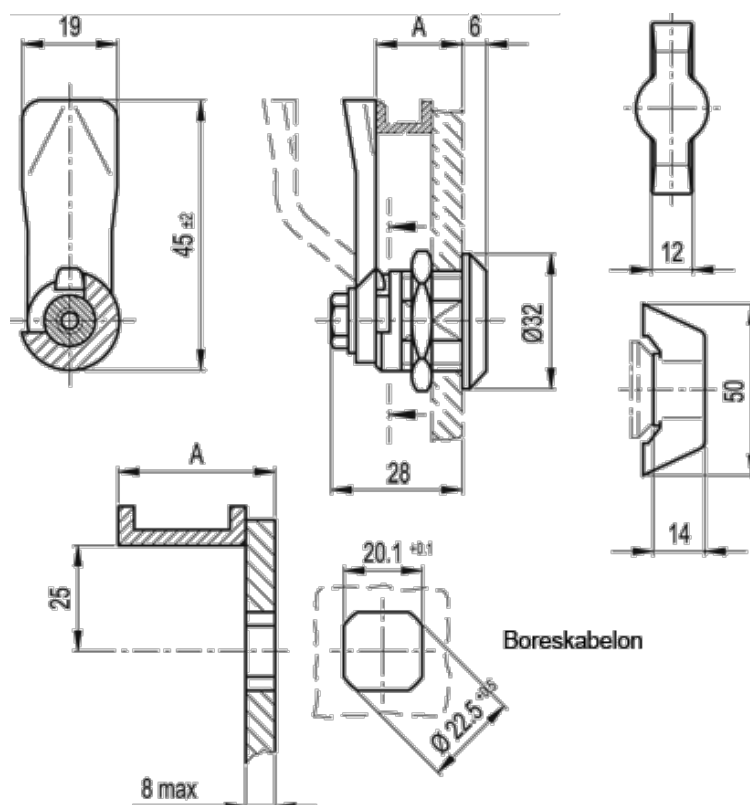

Varenummer: 20724016
Beskrivelse: E+G Låseelement
GN 115-SK-16

Mål

A = 16